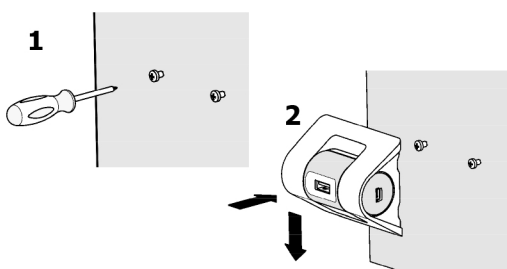

КОМПЛЕКТ ПОСТАВКИ

Экстендер

Кабель

Комплект для крепления

УСТАНОВКА И ПОДКЛЮЧЕНИЕ

- Подключите экстендер к компьютеру. Вставьте в него USB модем.
- Определите наилучшее место работы USB модема на удалении от рабочего места не более 3м.
- При необходимости закрепите экстендер удобным для Вас способом, при помощи скотча или саморезов.
- Выполните точную настройку положения USB модема вращая его в экстендере.

СХЕМА ПОДКЛЮЧЕНИЯ

ВАРИАНТЫ УСТАНОВКИ

КРЕПЛЕНИЕ НА СКОТЧ

КРЕПЛЕНИЕ НА САМОРЕЗЫ

ГАРАНТИЙНЫЕ ОБЯЗАТЕЛЬСТВА

Гарантийный срок эксплуатации изделия составляет 12 месяцев со дня реализации.

Штамп ОТК

Штамп
торгующей
организации