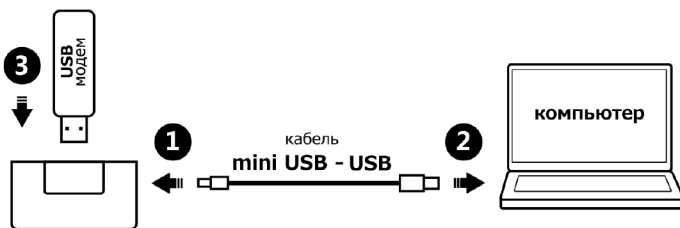

ВАРИАНТЫ УСТАНОВКИ