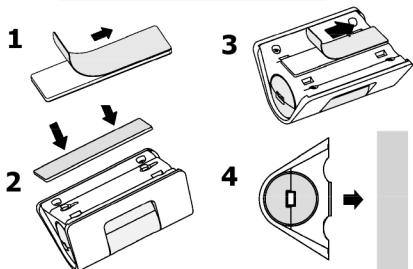

КРЕПЛЕНИЕ НА СКОТЧ